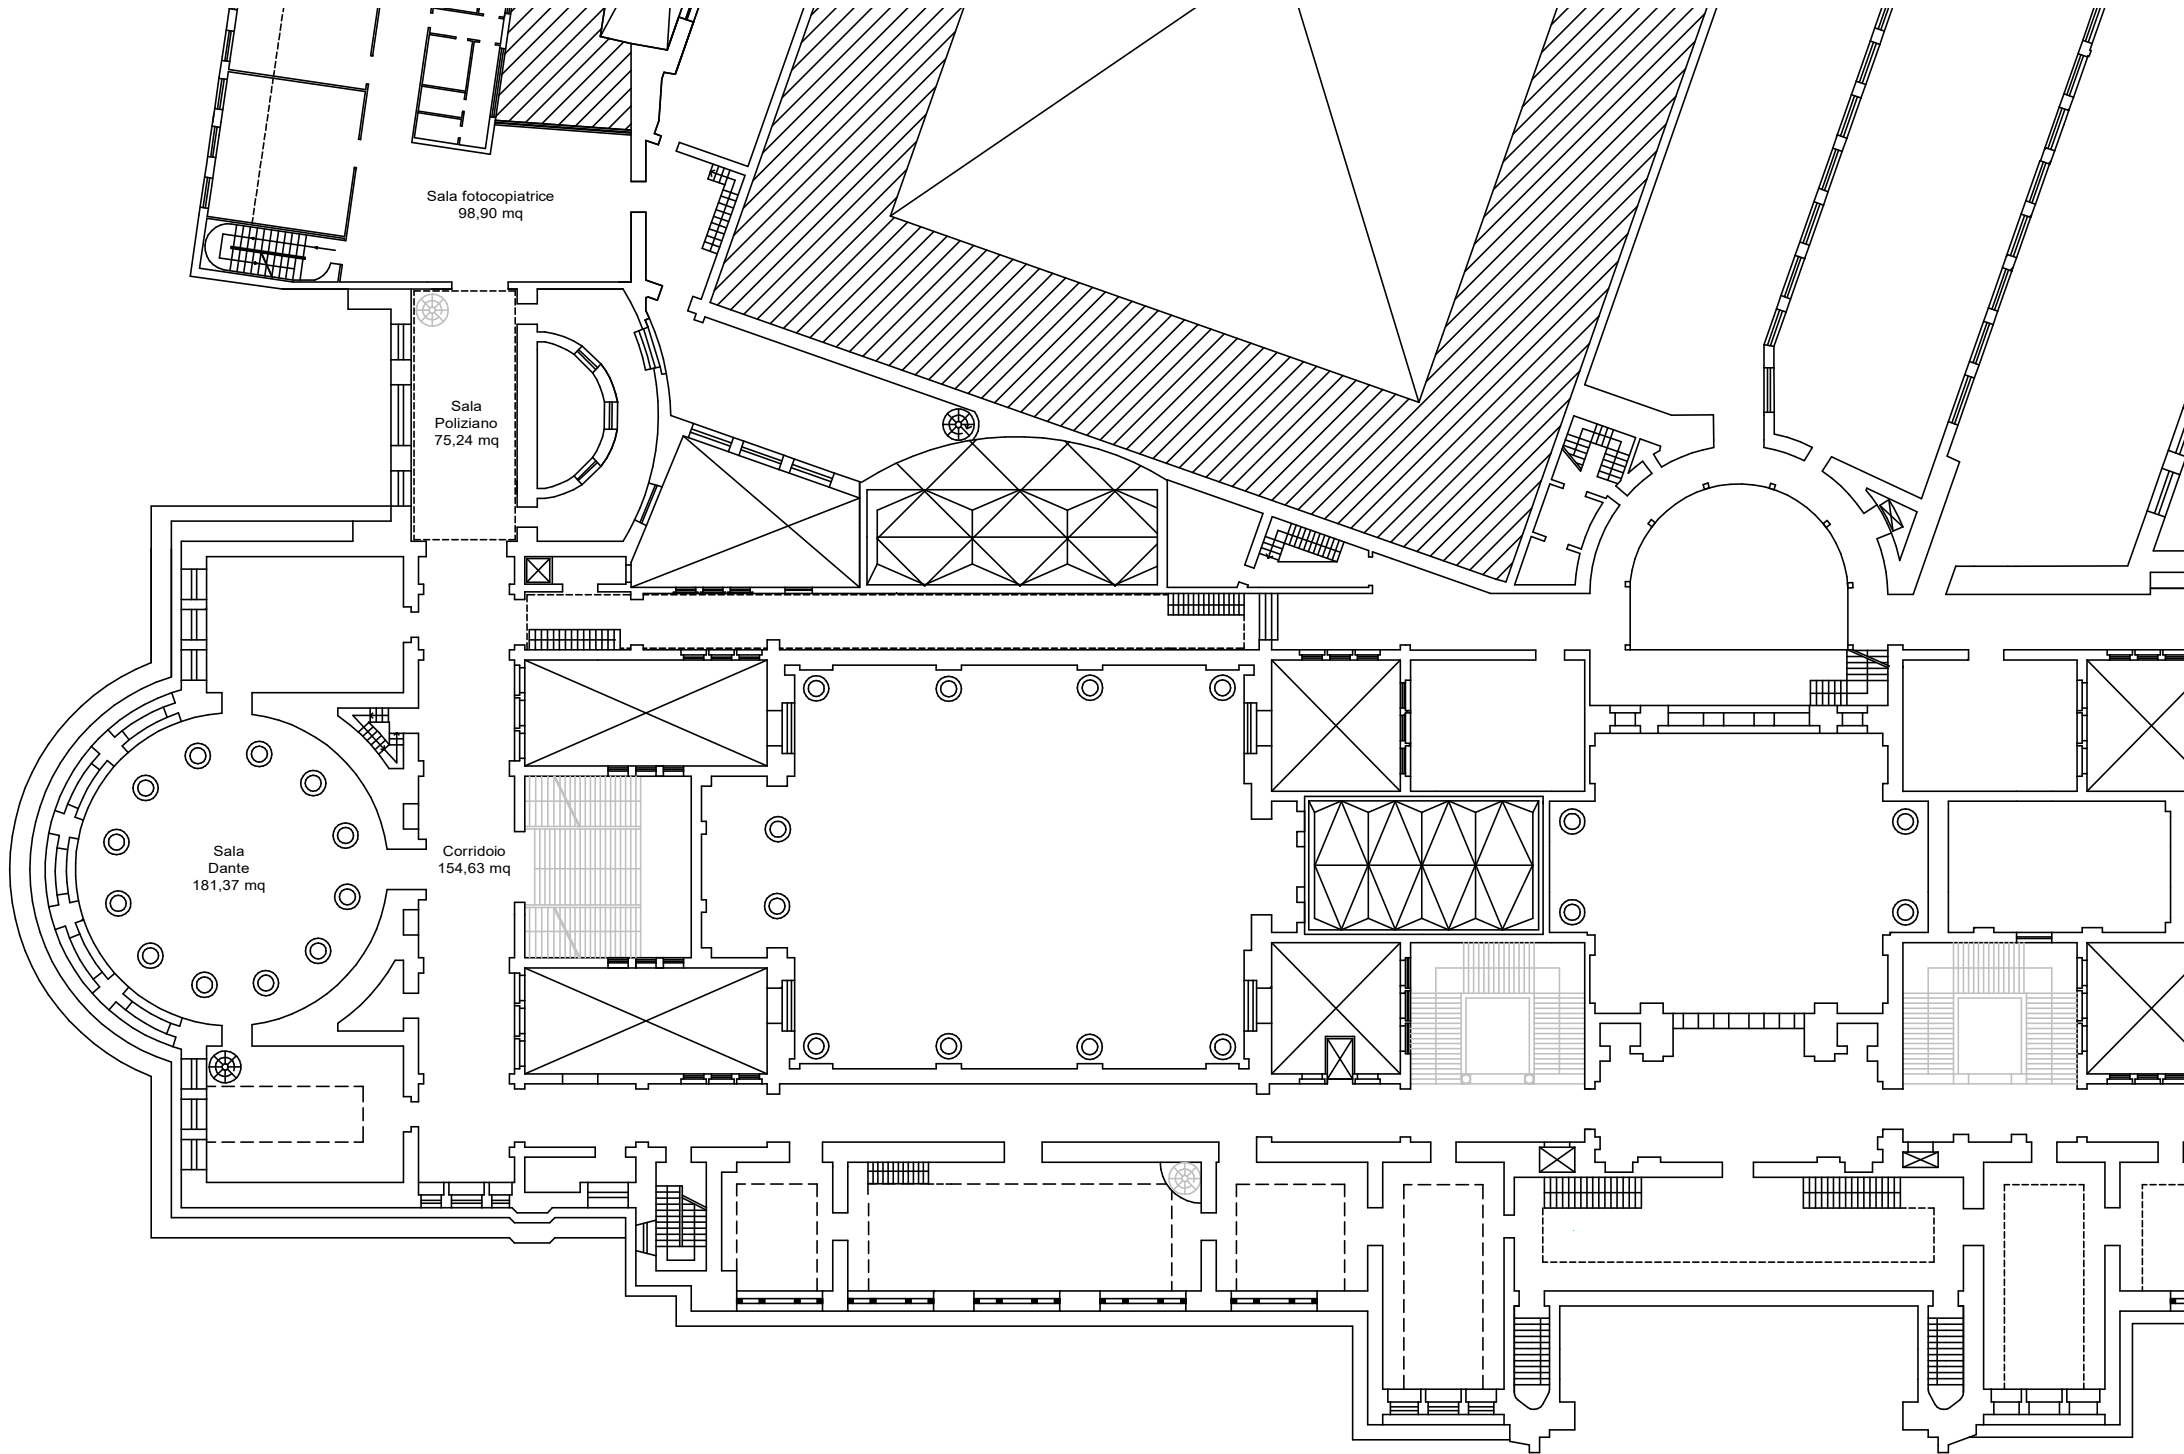

Sala fotocopiatrice
98,90 mq

Sala
Poliziano
75,24 mq

Sala
Dante
181,37 mq

Corridoio
154,63 mq

CHIOSTRO SANTA CROCE

Sup. 697.88 mq