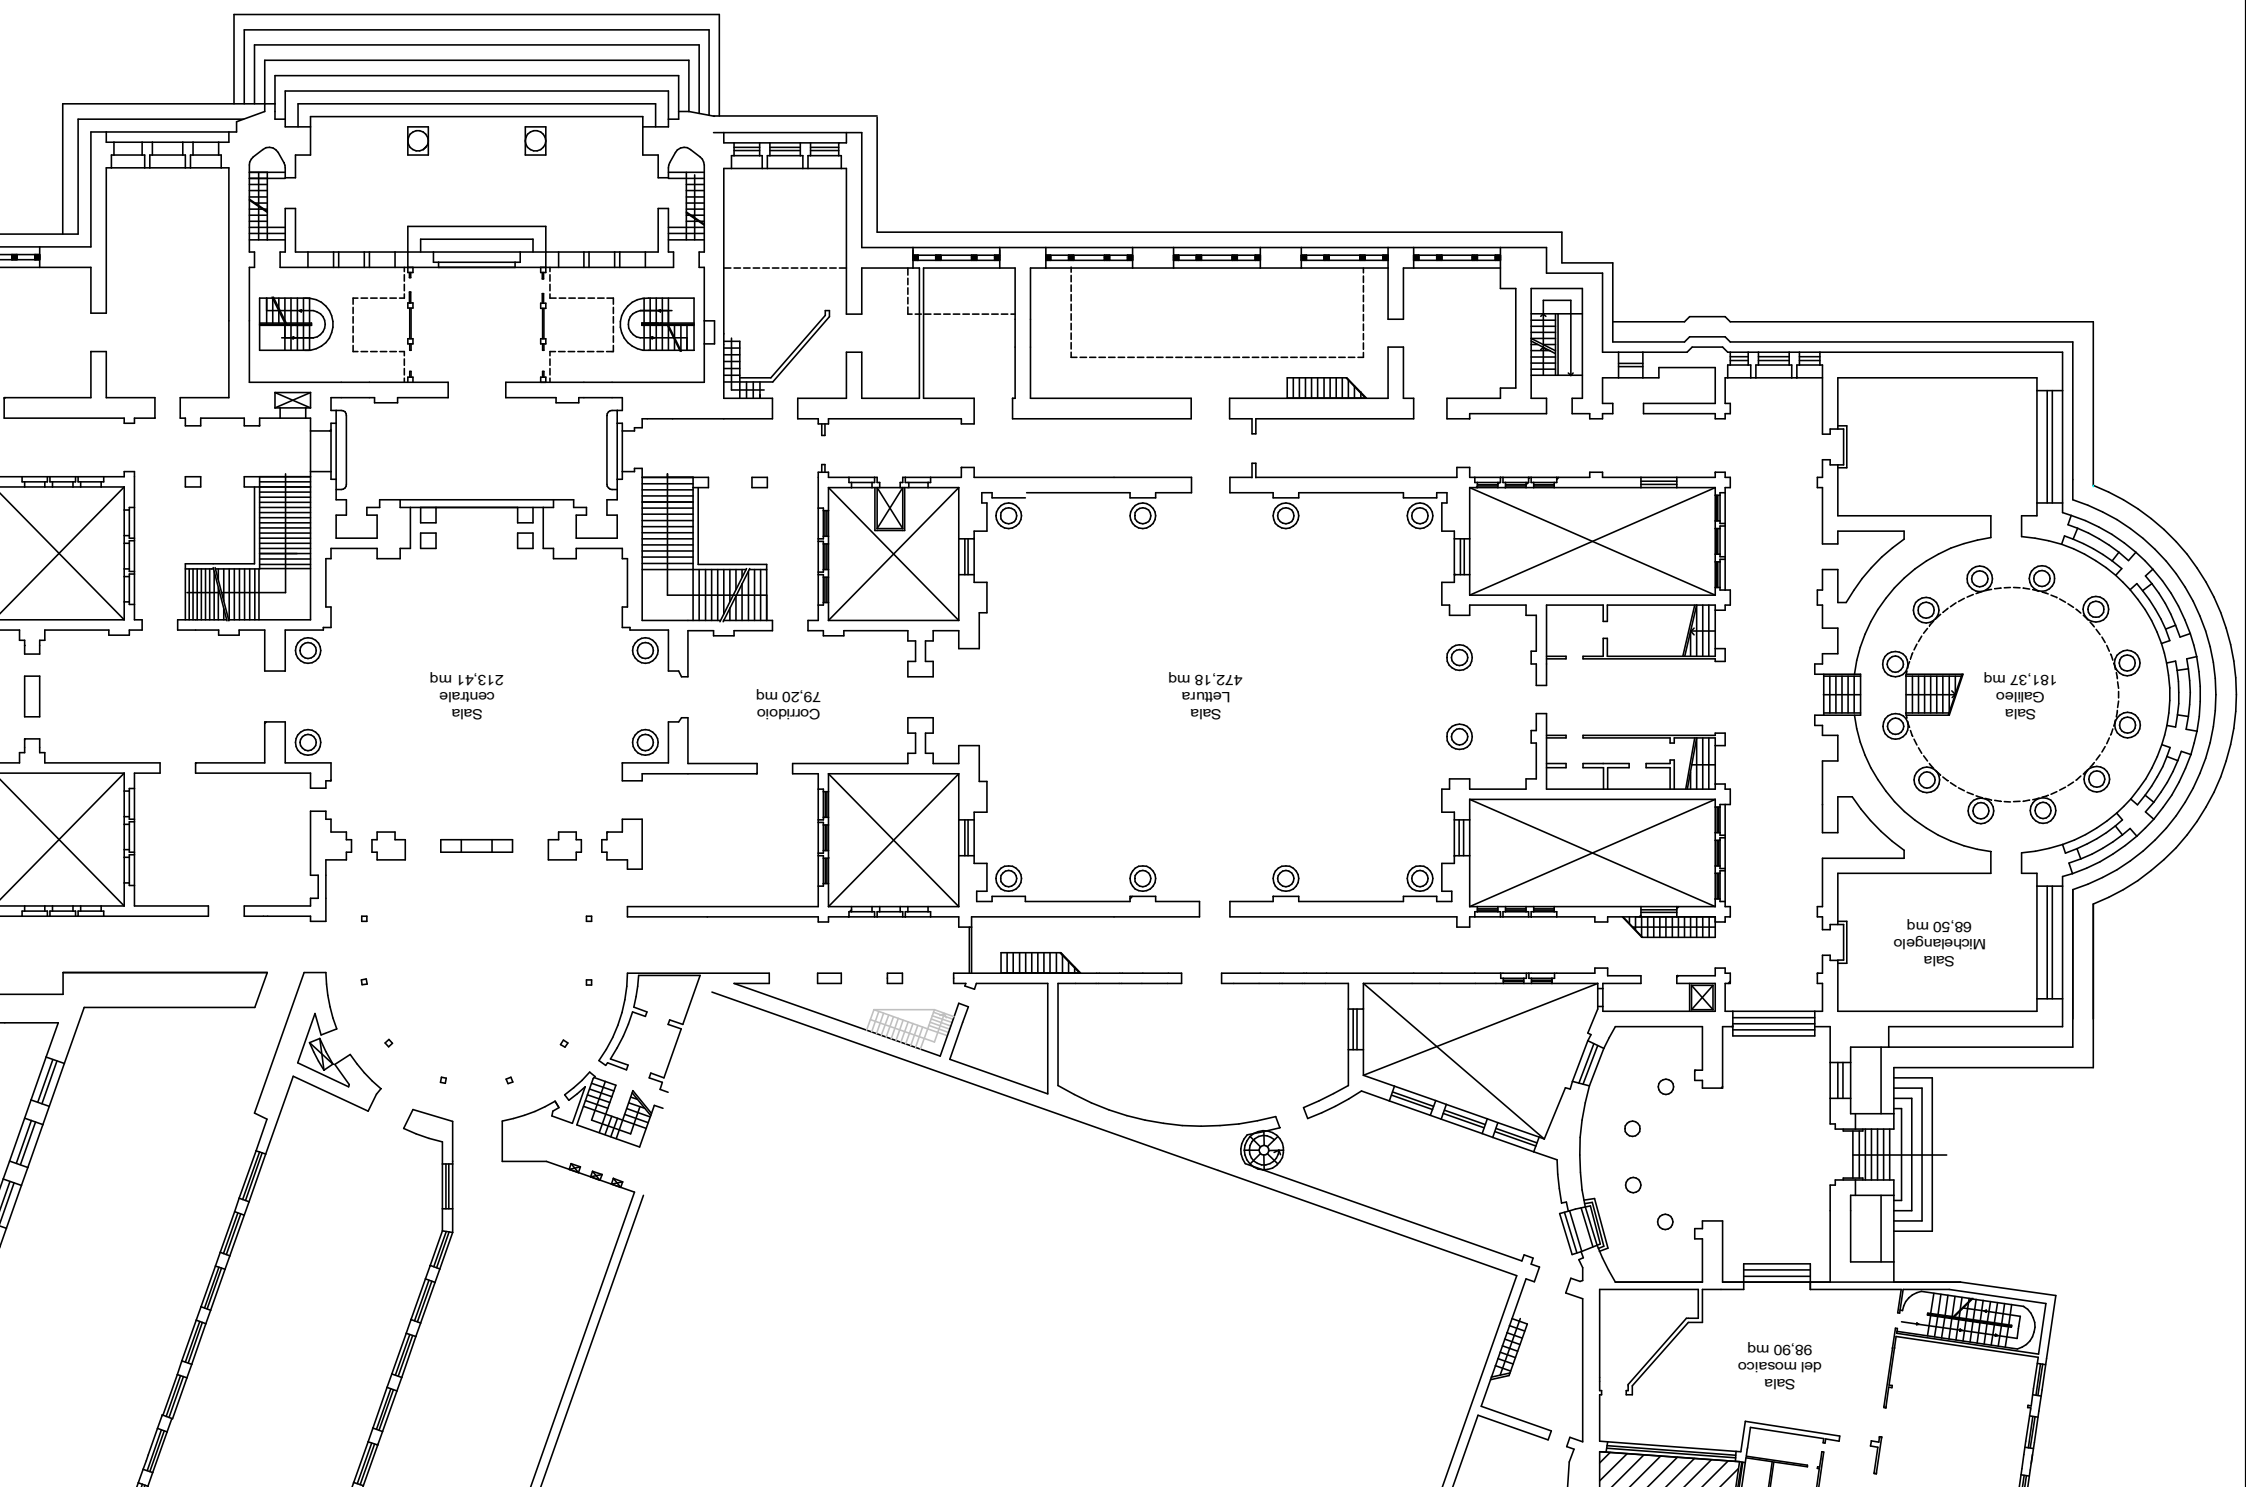

Sala fotocopiatrice
98,90 mq

Sala
Poliziano
75,24 mq

Sala
Dante
181,37 mq

Corridoio
154,63 mq

CHIOSTRO SANTA CROCE

Sup. 697.88 mq