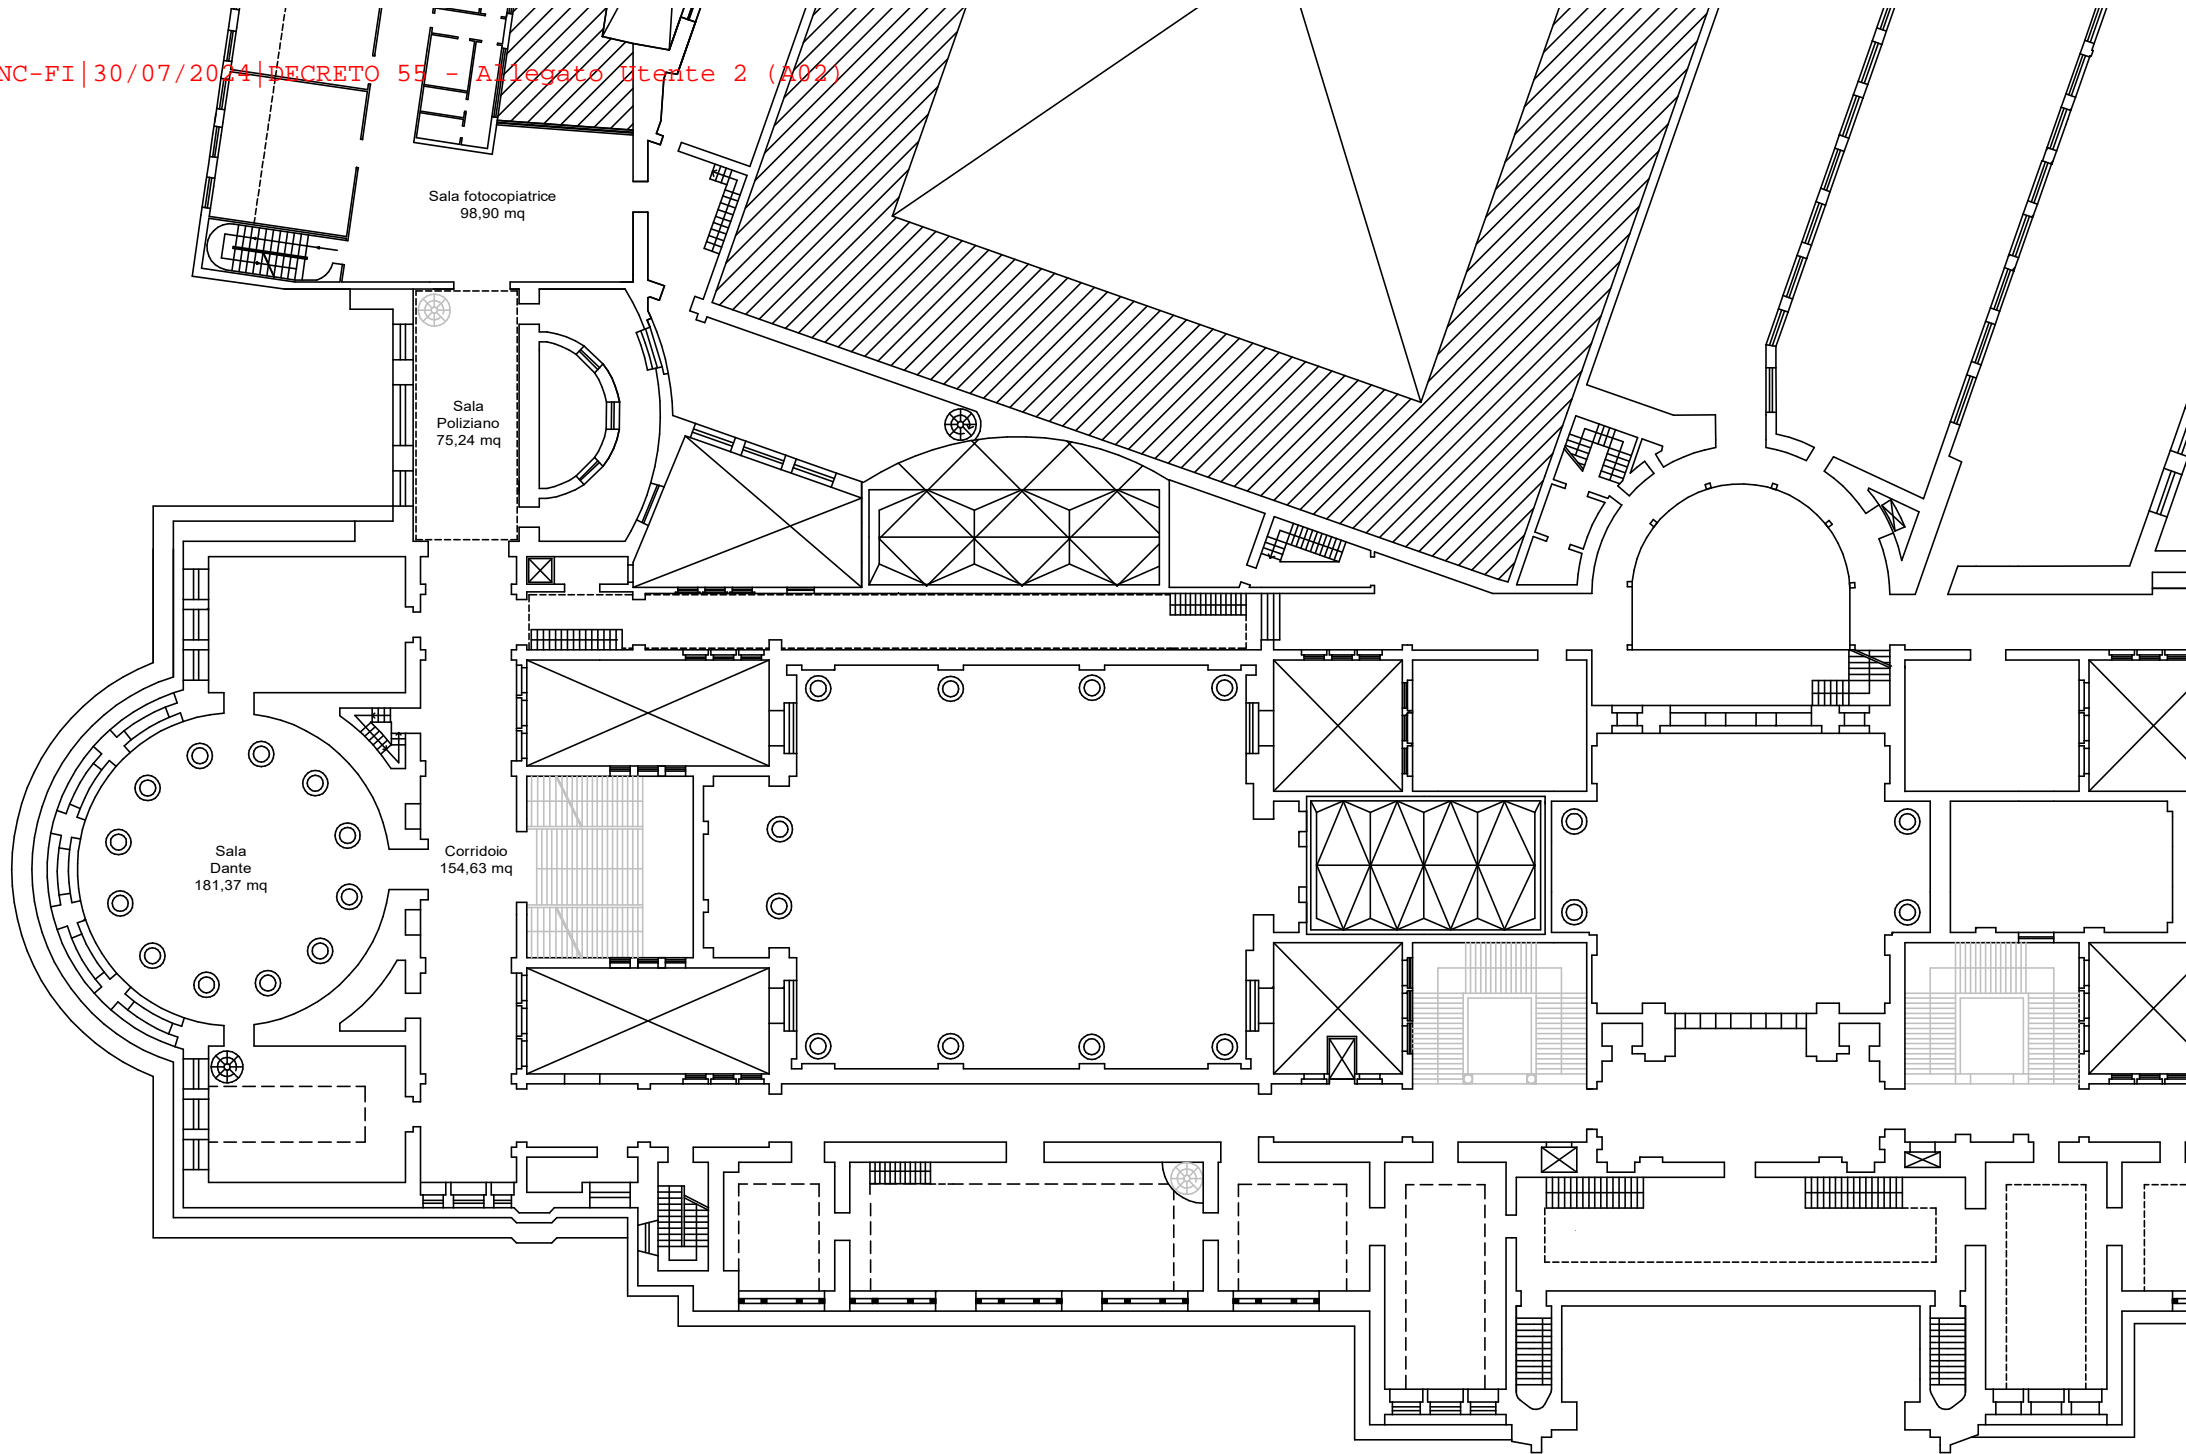

Sala fotocopiatrice
98,90 mq

Sala
Poliziano
75,24 mq

Sala
Dante
181,37 mq

Corridoio
154,63 mq

Sala
centrale
213,41 mq

Corridoio
Lettura
79,20 mq

Sala
Lettura
472,18 mq

Sala
Galileo
181,37 mq

Sala
Michelangelo
68,50 mq

Sala
del mosaico
96,90 mq

CHIOSTRO SANTA CROCE

Sup. 697.88 mq