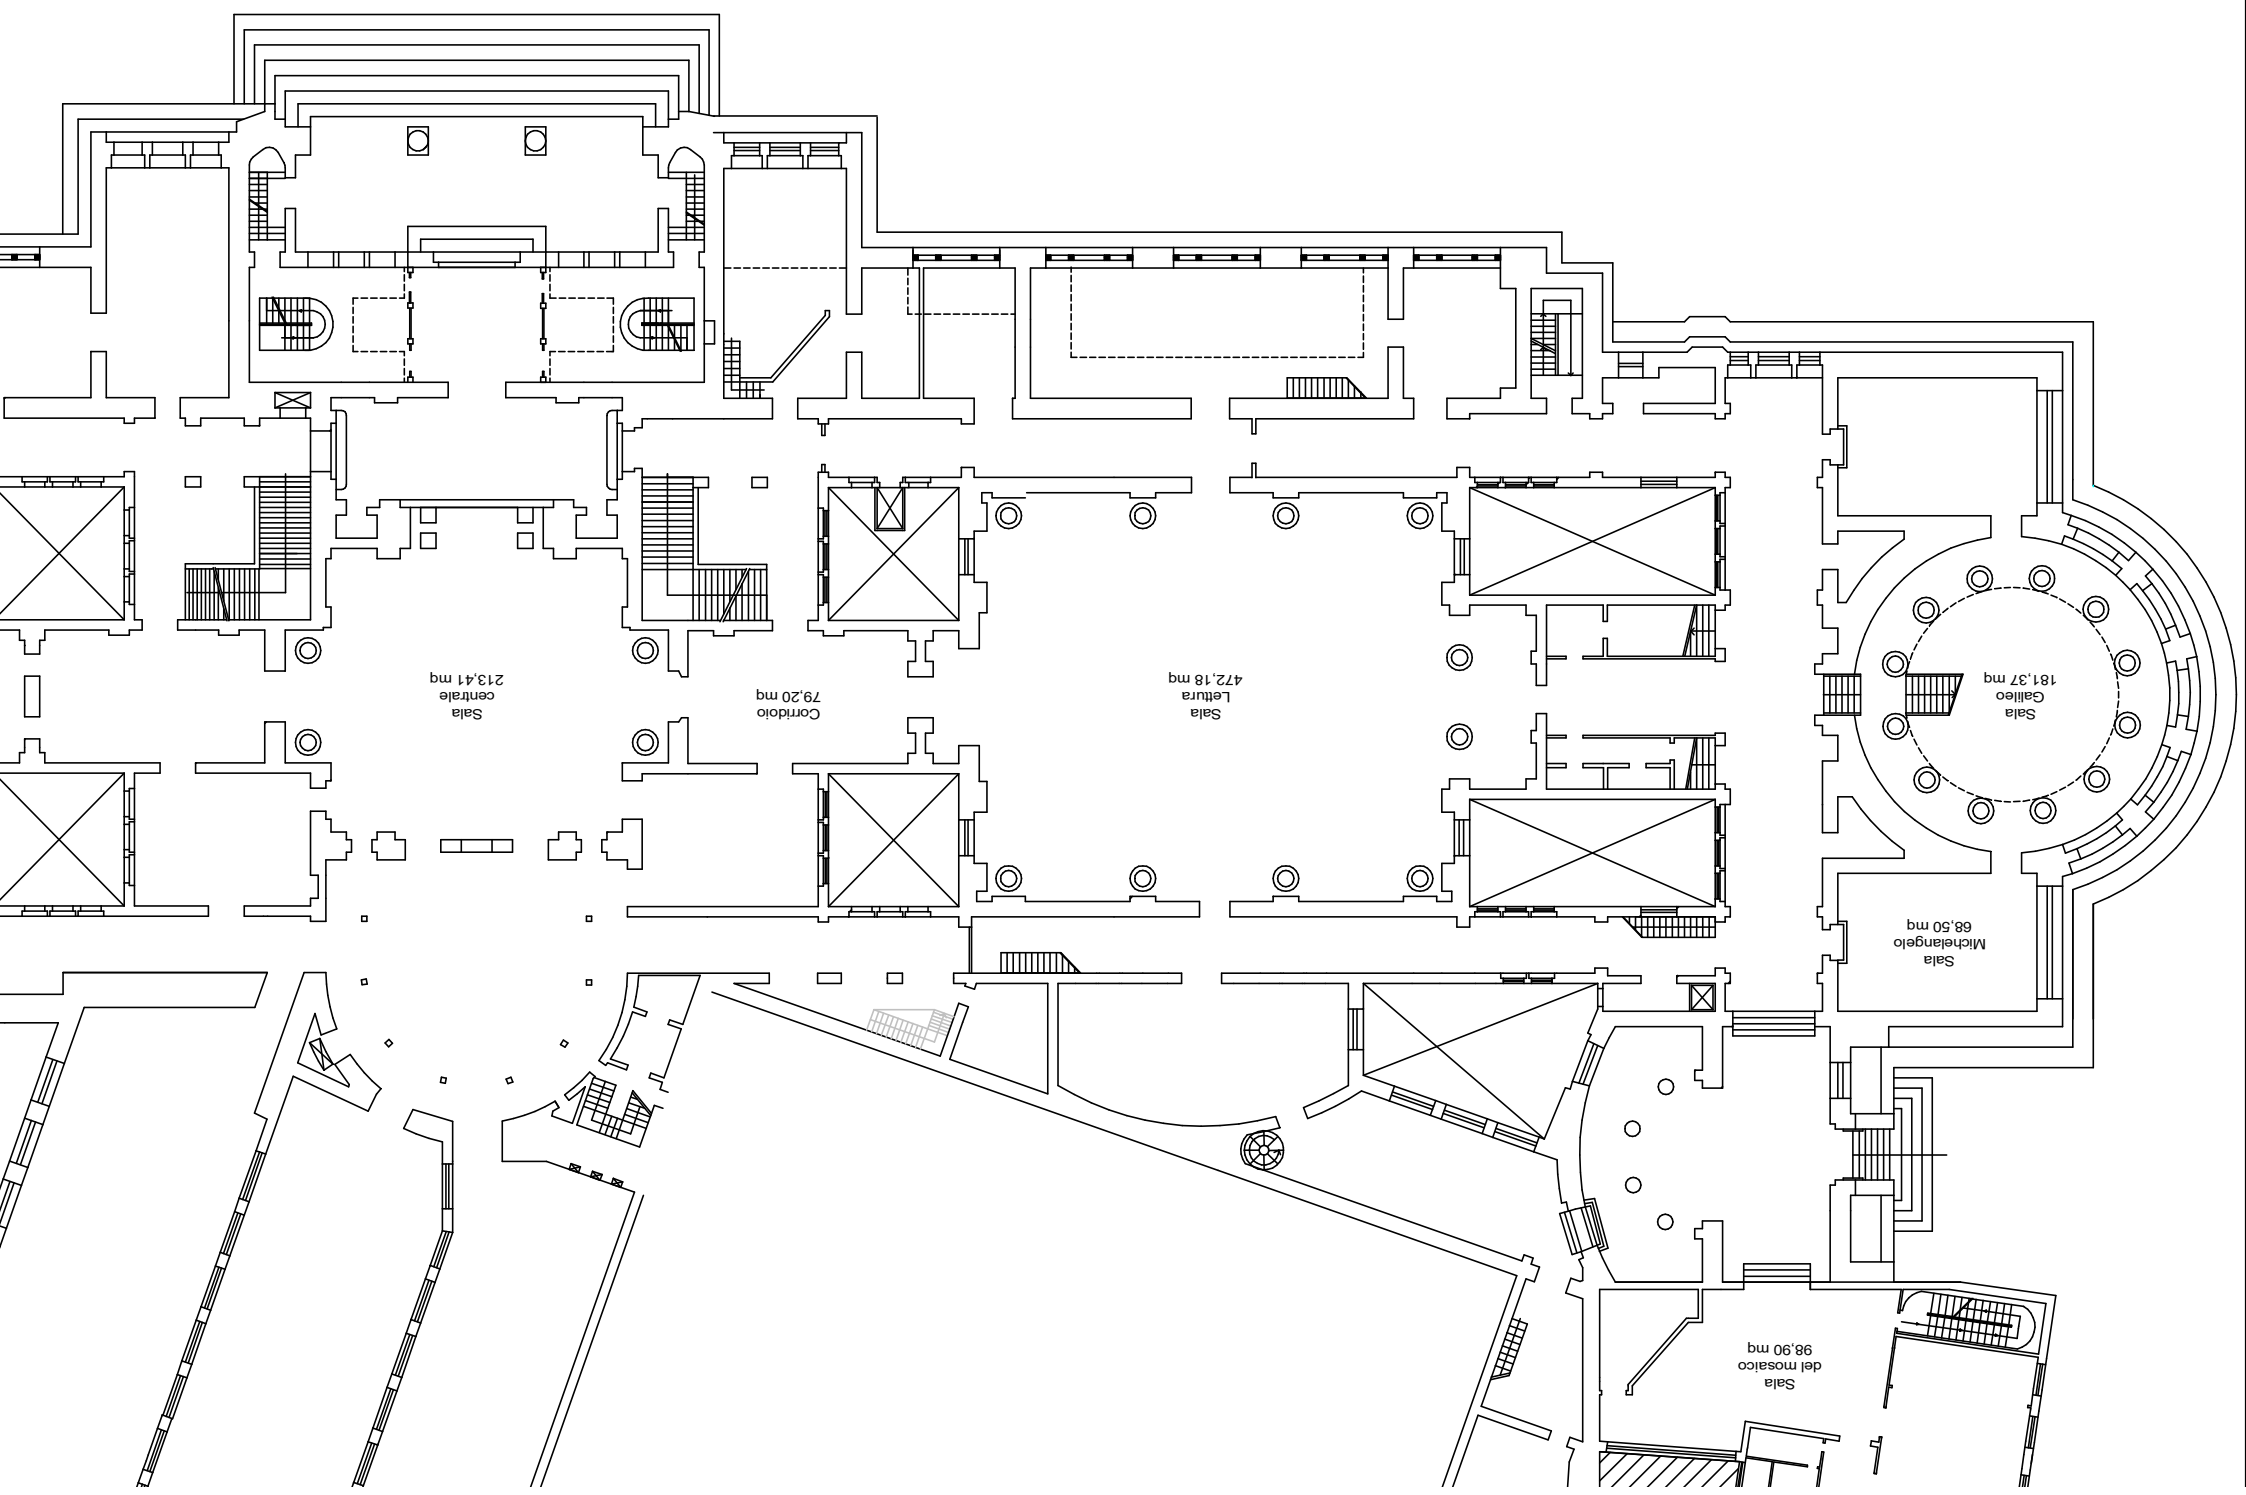

Sala fotocopiatrice
98,90 mq

Sala
Poliziano
75,24 mq

Sala
Dante
181,37 mq

Corridoio
154,63 mq

Sala
centrale
213,41 mq

Corridoio
Lettura
79,20 mq

Sala
Lettura
472,18 mq

Sala
Galileo
181,37 mq

Sala
Michelangelo
68,50 mq

Sala
del mosaico
96,90 mq

CHIOSTRO SANTA CROCE

Sup. 697.88 mq